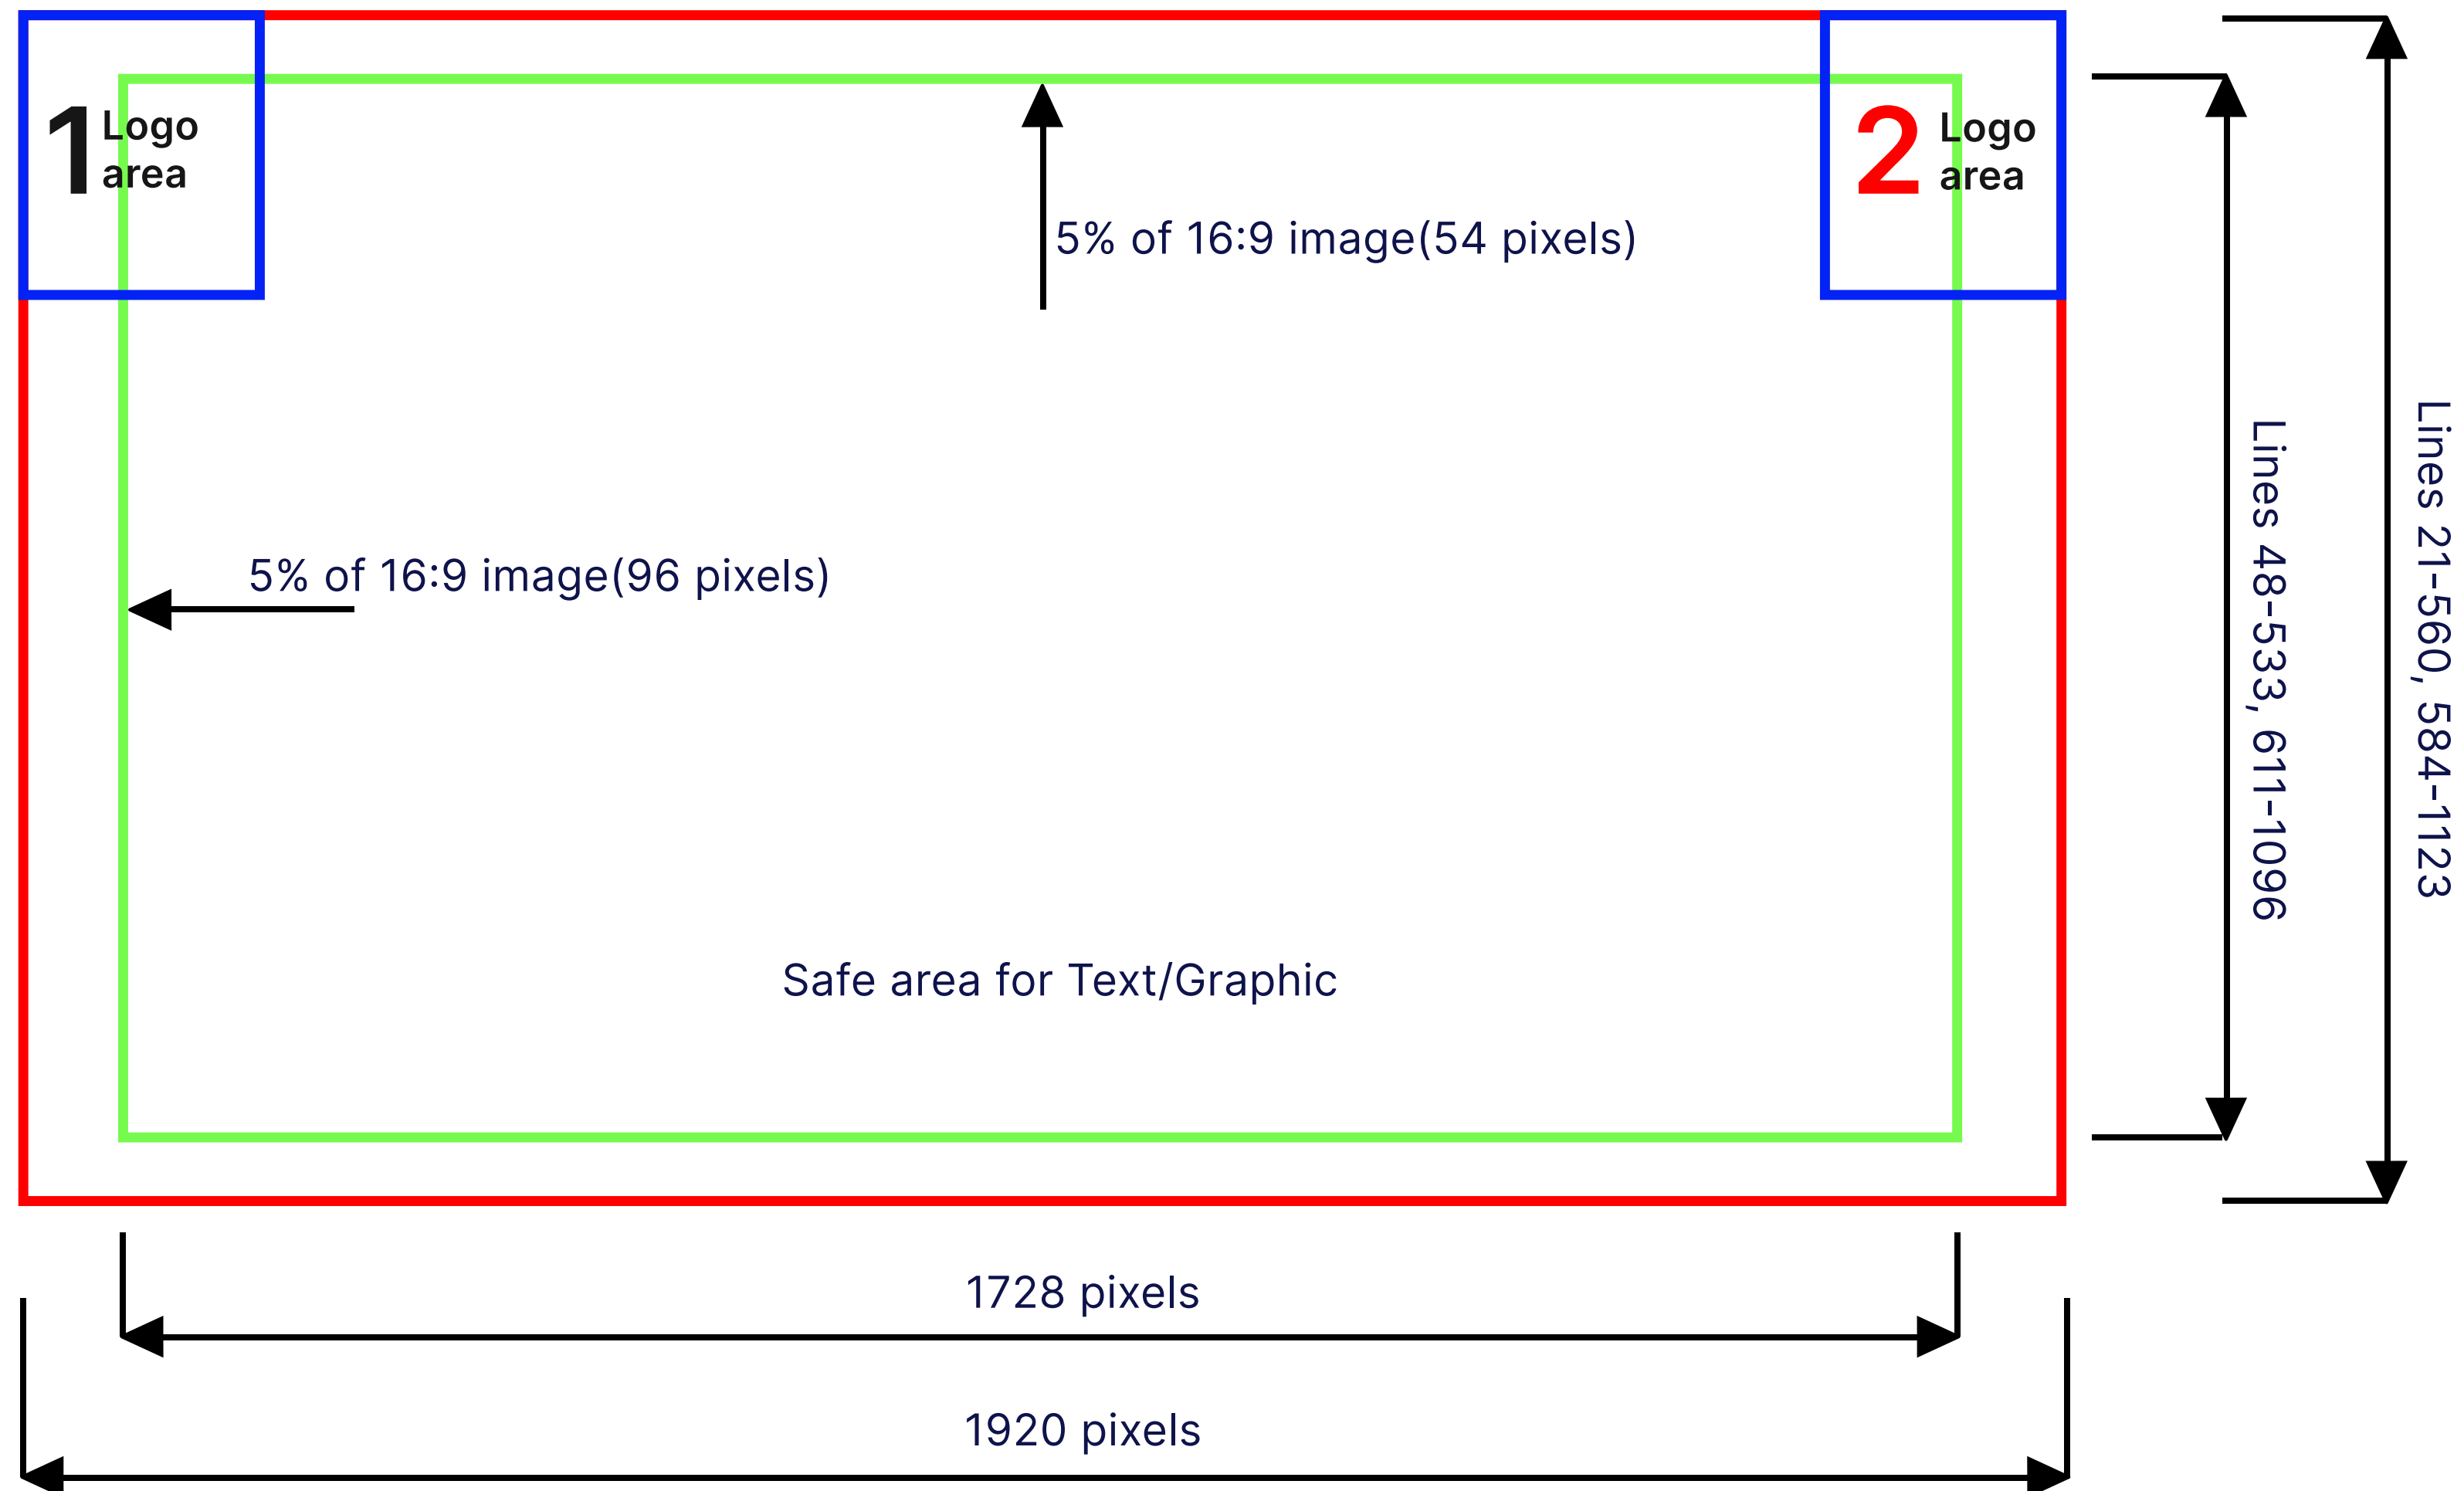

Delfi

Techniniai reikalavimai video reklamai portale www.delfi.lt ir televizijos kanale **Delfi TV**

Rekomendacijos išdėstymui ekrane

Rekomendacijos išdėstymui ekrane

- “**2** Logo area” turi būti švarus nuo bet kokių logotipų ar užrašų, kadangi šioje vietoje yra Delfi TV logotipas.
- Animacijos bei užrašai turi tilpti rekomenduojamoje “Safe area for Text/Graphic” zonoje (žalias rėmelis).
- Video medžiaga negali turėti juodų pradžių ar pabaigų, ji turi prasidėti ir baigtis reklama.
- **Reikalavimai garsui:** 48kHz / -6dB **Reikalavimai vaizdui:** H264 / 1920×1080 / 25fps / 10mbps